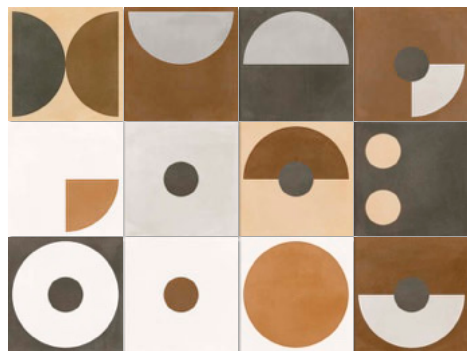

(1) Popart-R
G.161